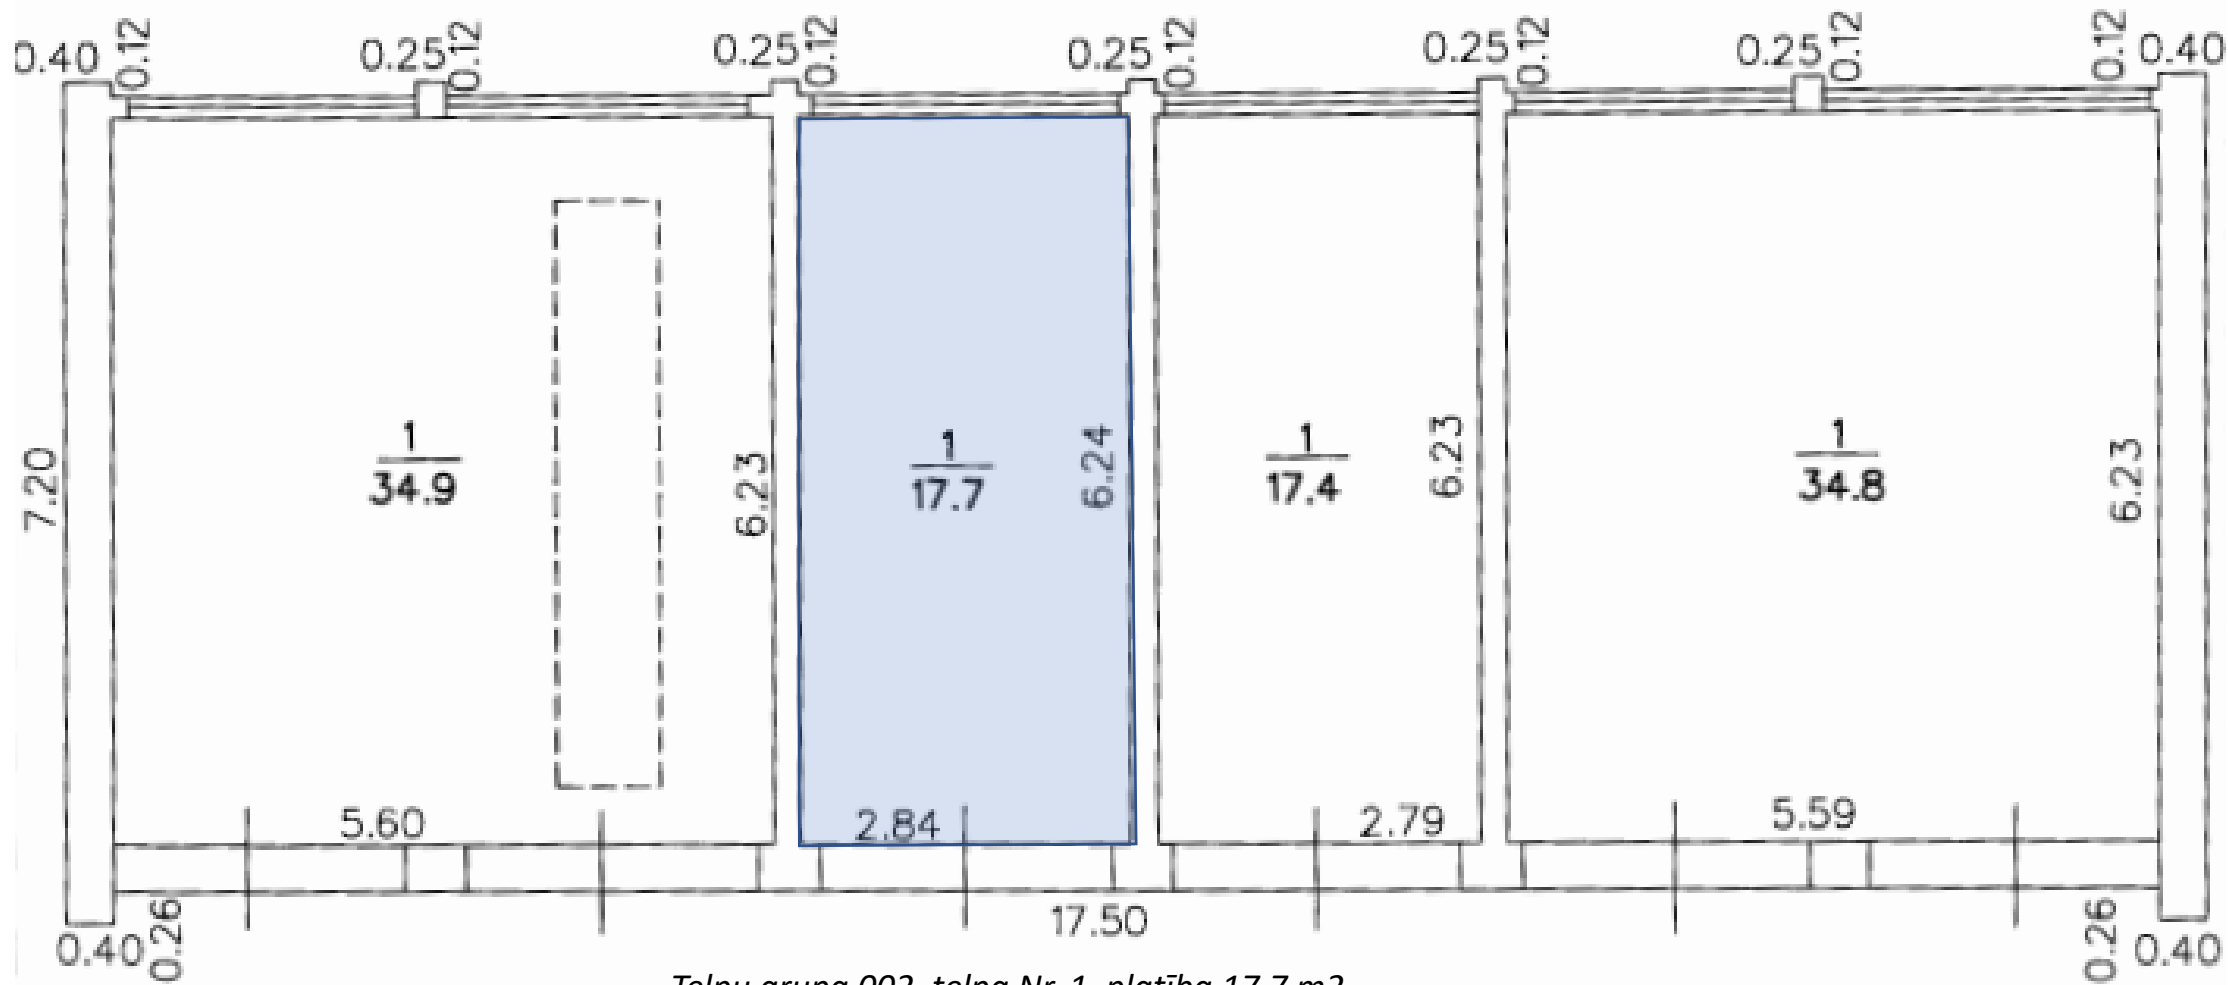

Jēkabpils, Draudzības aleja 2b

Telpu grupa 002, telpa Nr. 1, platība 17,7 m²